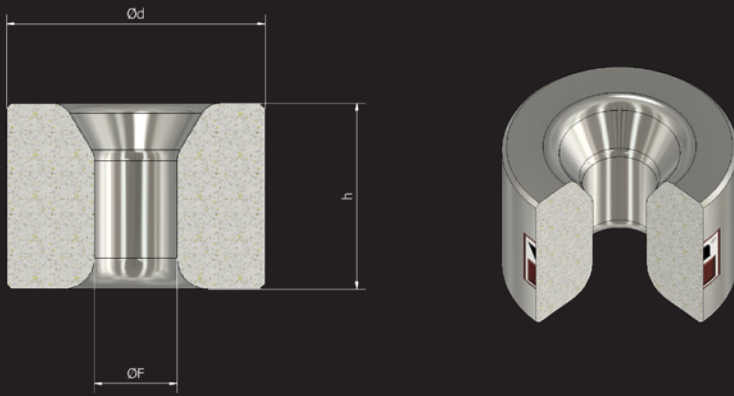

Bussole **Raddrizzafile** | Beton

Wire straightening bushes | Beton 

Douilles **dresse-fil** | Béton 

Bujes enderezadores de hilo | Beton 

Рихтовочные **Втулки** | Бетон 

code	d x h	$\varnothing F$
BB709	12x19	4
BB710	12x20	4
BB711	14x19	6
BB712	14x23,5	6
BB720	14x25	6
BB730	18x25	8
BB740	20x25	10
BB750	22x25	12
BB760	25x25	14
BB770	30x25	15
BB780	30x25	16
BB790	30x25	18
BB800	35x25	20
BB810	35x25	22
BB820	38x25	24

IT	EN	FR	ES	RU
Vengono fornite a tabella o montate a disegno.	They are supplied according to specifications or mounted as per drawing.	Exécutables selon tableau ou sur plan.	Se suministran según la tabla o se montan según el diseño.	Поставляются согласно данным, указанным в таблице, или монтируются согласно чертежу