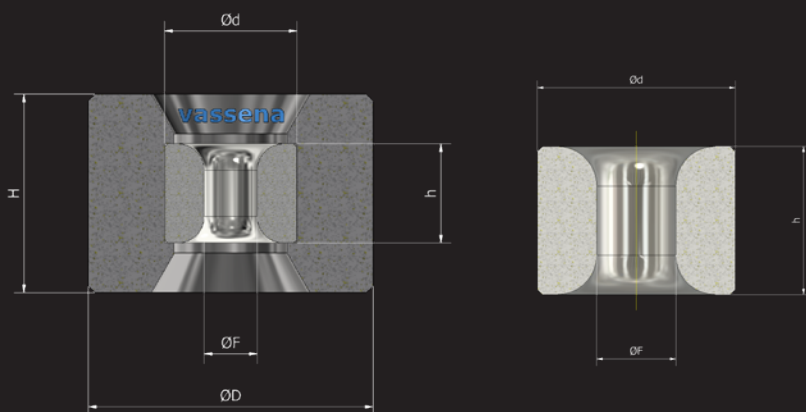

# Bussole **Guidafilo** | Doppio Imbocco

Wire guide bushes |  
Double Inlet

Douilles **guide-fil** |  
Double entrée

Bujes **guía-hilo** |  
Doble Entrada

Направляющие **втулки** |  
Двойное входное отверстие

code	d x h	Ø F
BD520	10x10	2 2,5 3 4
BD530	15x10	5 6 7 8 9
BD540	20x10	10 12
BD550	20x15	7 10
BD560	25x15	12 14 16
BD565	28x20	14
BD570	30x15	16 18
BD580	35x15	20 22
BD590	40x20	25
BD600	45x18	19

IT	EN	FR	ES	RU
Vengono fornite a tabella o montate a disegno.	They are supplied according to specifications or mounted as per drawing.	Elles sont livrables selon tableau ou montées sur plan.	Se suministran según la tabla o se montan según el diseño.	Поставляются согласно данным, указанным в таблице, или монтируются согласно чертежу.